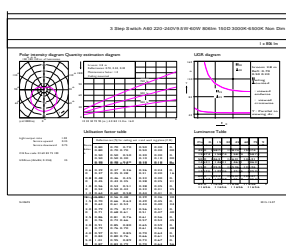

<b>Order code</b>	929001155907
<b>Numerator - Quantity Per Pack</b>	1
<b>Numerator - Packs per outer box</b>	6
<b>Material Nr. (12NC)</b>	929001155907
<b>Net Weight (Piece)</b>	0.076 kg

## Photometric data