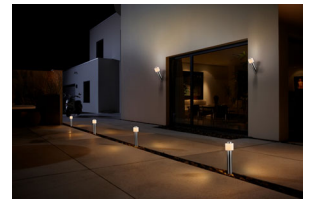

### Ease of use

- Moisture resistant

Philips myGarden  
Wall light

16343

inox

myGarden

16343/47/86